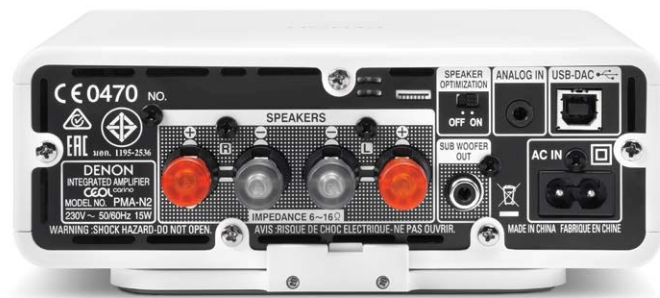

The Bluetooth® и соответствующие логотипы - зарегистрированные товарные знаки компании Bluetooth SIG, Inc. и использование этих знаков компанией D&M Holdings Inc. регулируется лицензией. Другие торговые марки и товарные знаки являются собственностью соответствующих владельцев.

© 2013 CSR plc и группа дочерних компаний. Знак aptX® и логотип aptX – зарегистрированные торговые знаки CSR plc или одной из её дочерних компаний. Знак N является торговой маркой или зарегистрированной торговой маркой компании NFC Forum, Inc. в США или др. странах. Denon CEOL Carino – торговая марка компании D&M Holdings Inc. Copyright 2014 D&M Holdings Inc.

Denon – торговая марка или зарегистрированная торговая марка компании D&M Holdings, Inc.

* Все характеристики могут подлежать изменениям
* Доступные цвета: белый глянцевый и черный глянцевый